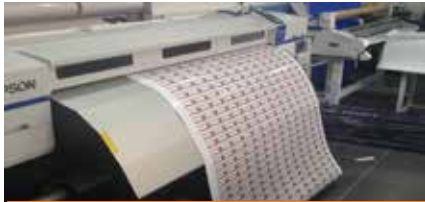

ביצוע פרויקטים ומכירת מוצרים במיטת "ענפה זאב" במונרך

מכונות דפוס מתקדמות להפקת כל סוגי השלטים